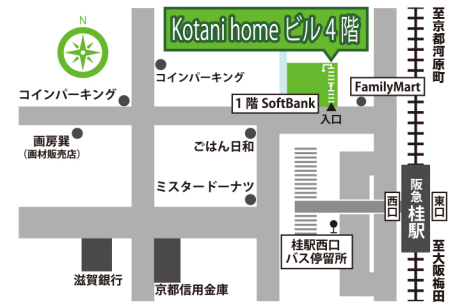

鉛筆デッサン

卓上に配置した静物を鉛筆で描きます。初めての方には鉛筆デッサンの基礎から丁寧に指導します。

申込方法

申込書を当学院にて持参頂くか、電話・FAX、または当学院のホームページよりお申込みください。

<http://www.kyoto-bijutsu.jp>

持ち物

- 筆記用具
※画材、カルトン等は教室で貸し出します。
- キャラクターデザイン・マンガ講座を受講する方は普段描いているイラストやマンガをご持参ください。

注意事項

定員になり次第、募集を締め切りますので早めにお申込みください。電話・FAXでお申込みの場合は、ご来校時に申込書の原本を提出ください。※当日のお申込みは電話受付のみとなります。

芸大・美大・美術系高校受験
京都美術学院
KYOTO BIJUTSU GAKUIN

京都 桂教室

阪急桂駅西口より徒歩2分

〒615-8074 京都市西京区桂南異町127-1 Kotanihomeビル4階
TEL/FAX075-391-8500 info@kyoto-bijutsu.jp