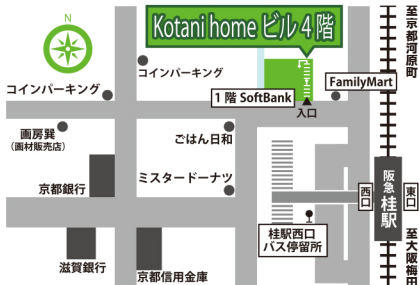

## 2024年度 京都美術学院 GW無料体験授業 申込書

ふりがな  
氏名 \_\_\_\_\_

学校名 \_\_\_\_\_ 中・高等学校 ( ) 年生  
( ) 年卒業生

住所 〒 \_\_\_\_\_

実技経験の有無 (有) ・ (無) ※有の場合 場所名 \_\_\_\_\_

自宅電話 ( ) \_\_\_\_\_

本人携帯 ( ) \_\_\_\_\_

緊急連絡先 ( ) \_\_\_\_\_  
【連絡先名】 \_\_\_\_\_

志望校 \_\_\_\_\_ 大学・高校  
科・コース \_\_\_\_\_

受講する講座に○を付けてください。最大2講座受講可能です。

京都  
桂教室  
阪急桂駅西口より徒歩2分  
〒615-8074 京都市西京区桂南巽町127-1  
Kotanihomeビル4階  
075-391-8500  
info@kyoto-bijutsu.jp

桂教室	4/27 (土)	4/28 (日)	4/29 (月)	4/30 (火)	5/1 (水)	5/2 (木)	5/3 (金)	5/4 (土)	5/5 (日)	5/6 (月)
鉛筆テッサン 13:30~17:00		9:30~13:00							9:30~13:00	
鉛筆テッサン 17:30~21:00		13:45~17:15							13:45~17:15	
キャラデマンガ 17:30~21:00										